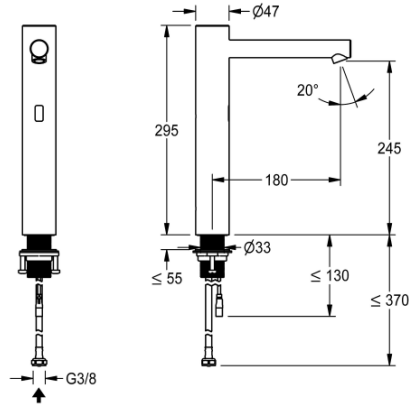

KWC F7E Elektronik-Standventil

Modell-Linie: F7 | F7EV1002
Wascharmaturen | Elektronische Armaturen

KWC-Nr.

3600001258

F7E Standventil DN 15 für Waschanlagen, opto-elektronisch gesteuert. Zum Anschluss an vorgemischtes Warmwasser oder Kaltwasser mittels Schlauch und Sieb. Steuerelektronik, Magnetventil und Sensor im Edelstahlgehäuse, Oberfläche gebürstet, Auslaufhöhe 245 mm und Ausladung 180 mm. Winkelverstellbarer und diebstahlhemmender Luftsprudler mit integriertem Durchflussmengenregler 5,7 l/min. Aktivierte Hygienespülung 24 Stunden nach letzter Betätigung, Sicherheitsabschaltung bei Dauerreflexion und Speicherung von

Technische Daten

mit Rückflussverhinderer
A3000 open-kompatibel
Voreinstellung Hygienespülung
Drucklos
mit Filter
Funktionsprinzip
Hygienespülung
Nennweite
Anschlussgröße
Schließmechanismus
Material Armatur
Mindestfließdruck
Art der Mischung
Parametrierung
Zugstangen-Ablaufgamitur
Anschlussspannung
Position des Elektroanschlusses
Art der Spannungsversorgung
mit Rosetten/Abdeckplatte
Sicherheitsabschaltung
Schallschutz
Auslauf
Oberflächenbehandlung